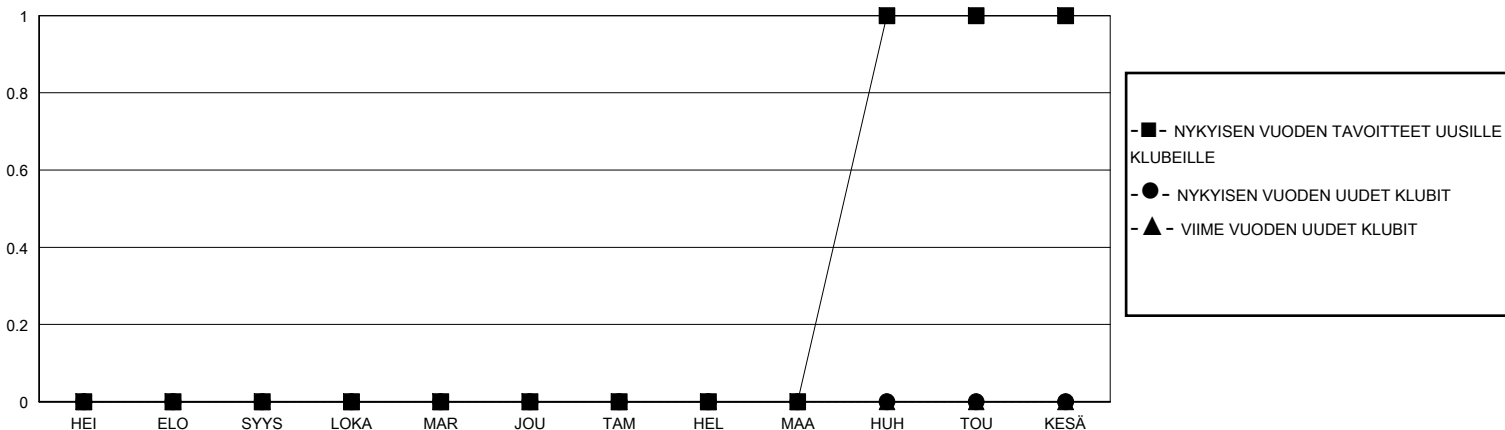

MONTHLY MEMBERSHIP PROGRESS REPORT

District 107 E

Results as of: 5/31/2024

GMT:

SIJAINTI FINLAND

GMT VAALIPIIRI

Klubit				jäsentä			
TULOKSET 2023-2024				TULOKSET 2023-2024			
NELJÄNNES	UUDEN KLUBIN TAVOITE	UUDET KLUBIT	LOPETETUT KLUBIT	NELJÄNNES	JÄSENKASVUN NETTOTAVOITE	TOTEUTUNUT JÄSENKASVU	POISTETUT JÄSENET (mukaan lukien siirrot)
HEI/ELO/SYYS	0	0	0	HEI/ELO/SYYS	0	6	17
LOKA/MAR/JOU	0	0	0	LOKA/MAR/JOU	0	19	19
TAM/HEL/MAA	0	0	0	TAM/HEL/MAA	0	27	16
HUH/TOU/KESÄ	1	0	0	HUH/TOU/KESÄ	50	11	11

TAVOITTEET JA UUDET KLUBIT, KUMULATIIVINEN

TAVOITTEET JA JÄSENET, KUMULATIIVINEN

LAKKAUTETUT KLUBIT: 0

37 CLUBS OF 68 LISÄNNYT YHDEN TAI USEAMMAN UUTTA JÄSENTÄ

SUKUPUOLIJAKAUMA

MIES 1,125 (78.40%)
NAINEN 309 (21.53%)