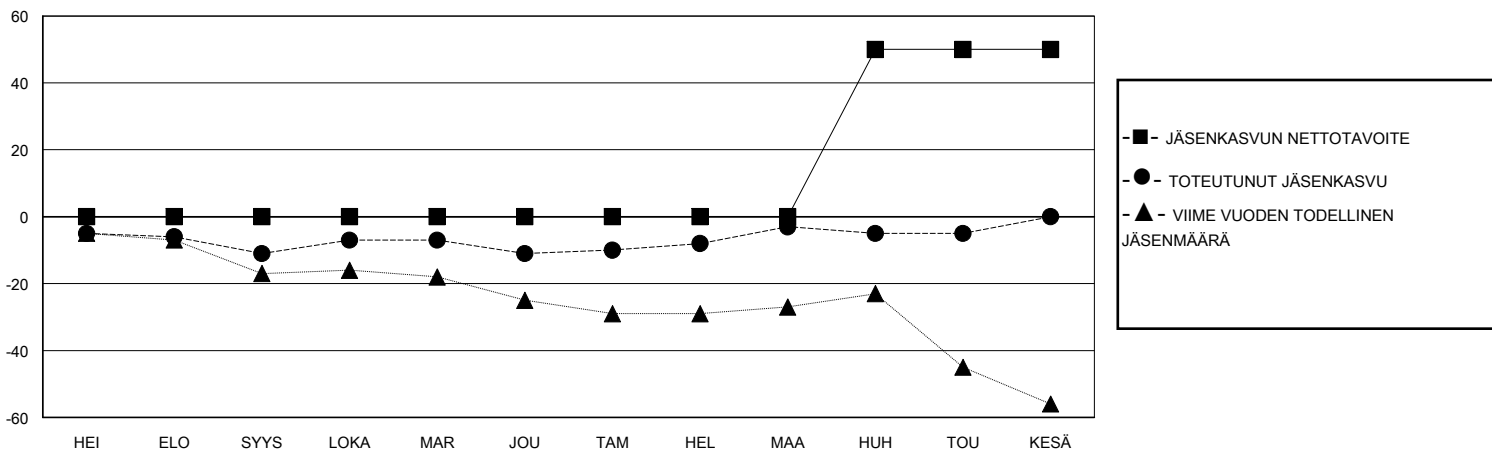

MONTHLY MEMBERSHIP PROGRESS REPORT

District 107 E

Results as of: 5/31/2024

GMT:

SIJAINTI FINLAND

GMT VAALIPIIRI

Klubit				jäsentä			
TULOKSET 2023-2024				TULOKSET 2023-2024			
NELJÄNNES	UUDEN KLUBIN TAVOITE	UUDET KLUBIT	LOPETETUT KLUBIT	NELJÄNNES	JÄSENKASVUN NETTOTAVOITE	TOTEUTUNUT JÄSENKASVU	POISTETUT JÄSENET (mukaan lukien siirrot)
HEI/ELO/SYYS	0	0	0	HEI/ELO/SYYS	0	6	17
LOKA/MAR/JOU	0	0	0	LOKA/MAR/JOU	0	19	19
TAM/HEL/MAA	0	0	0	TAM/HEL/MAA	0	27	16
HUH/TOU/KESÄ	1	0	0	HUH/TOU/KESÄ	50	11	11

TAVOITTEET JA UUDET KLUBIT, KUMULATIIVINEN

TAVOITTEET JA JÄSENET, KUMULATIIVINEN

LAKKAUTETUT KLUBIT: 0

37 CLUBS OF 68 LISÄNNYT YHDEN TAI USEAMMAN UUTTA JÄSENTÄ

SUKUPUOLIJAKAUMA

MIES 1,125 (78.40%)
NAINEN 309 (21.53%)